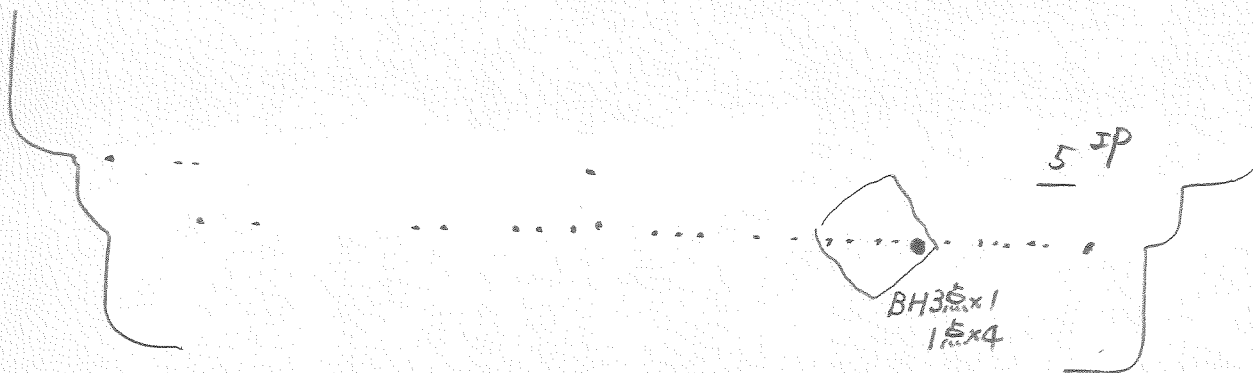

撮影番号		6F	
きずの種別		きずの種類	
第1種	類	ND	無欠陥
第2種	4類	BH	ブローホール
第3種	類	P	パイプ
第4種	類	SI	スラグ巻き込み
混在するきず	類	IF	融合不良
共存するきず	類	IP 10mm	溶け込み不良
総合分類	合	C	割れ
		T	タングステン巻き込み
		UC	アンダーカット
4類	不		

撮影番号		BH	
きずの種別		きずの種類	
第1種	3類	ND	無欠陥
第2種	類	BH 7点	ブローホール
第3種	類	P	パイプ
第4種	類	SI	スラグ巻き込み
混在するきず	類	LF	融合不良
共存するきず	類	IP	溶け込み不良
総合分類	合	C	割れ
		T	タングステン巻き込み
		UC	アンダーカット
3類	不		